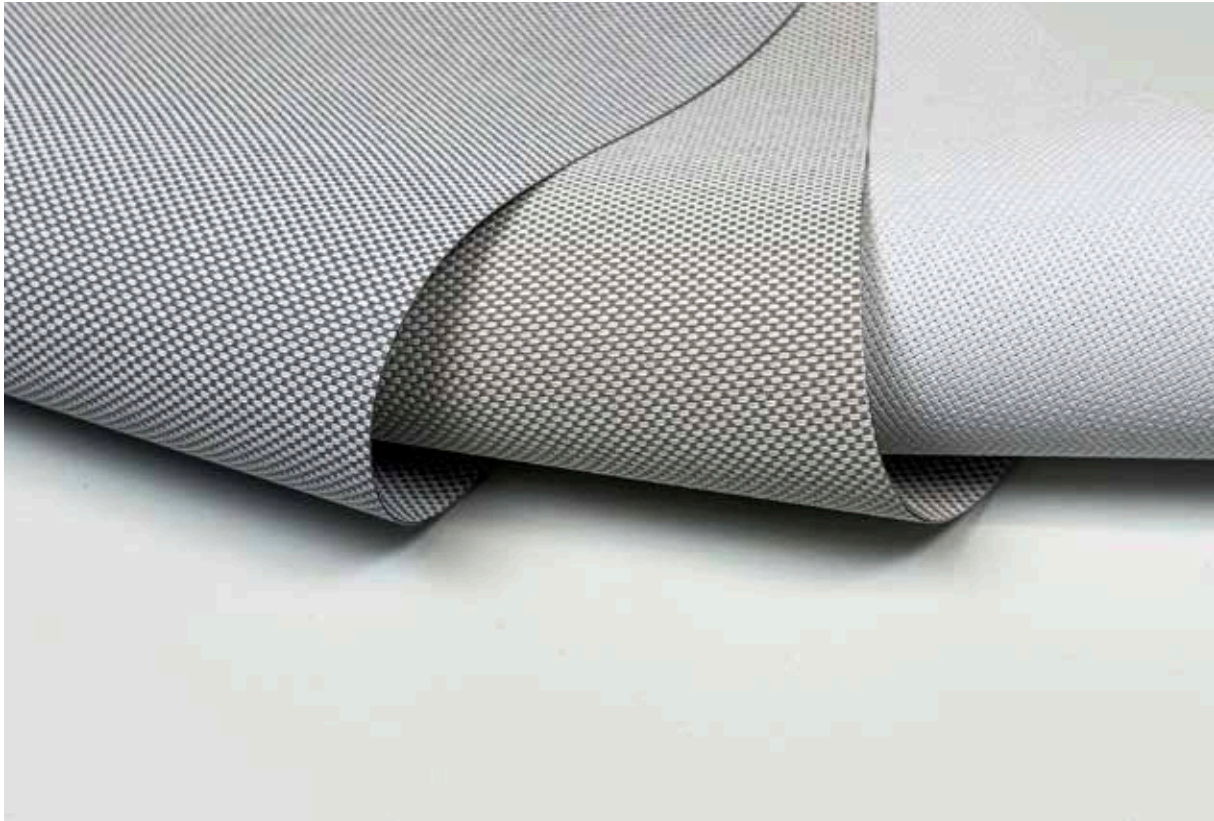

10

For helt korrekt visning av farger og struktur, se/bestill vareprøve..

1031 - Hvit

1032 - Beige/Hvit

1033 - Grå/Hvit

*Tindre med standard, rektangulær dekorlist i aluminium*