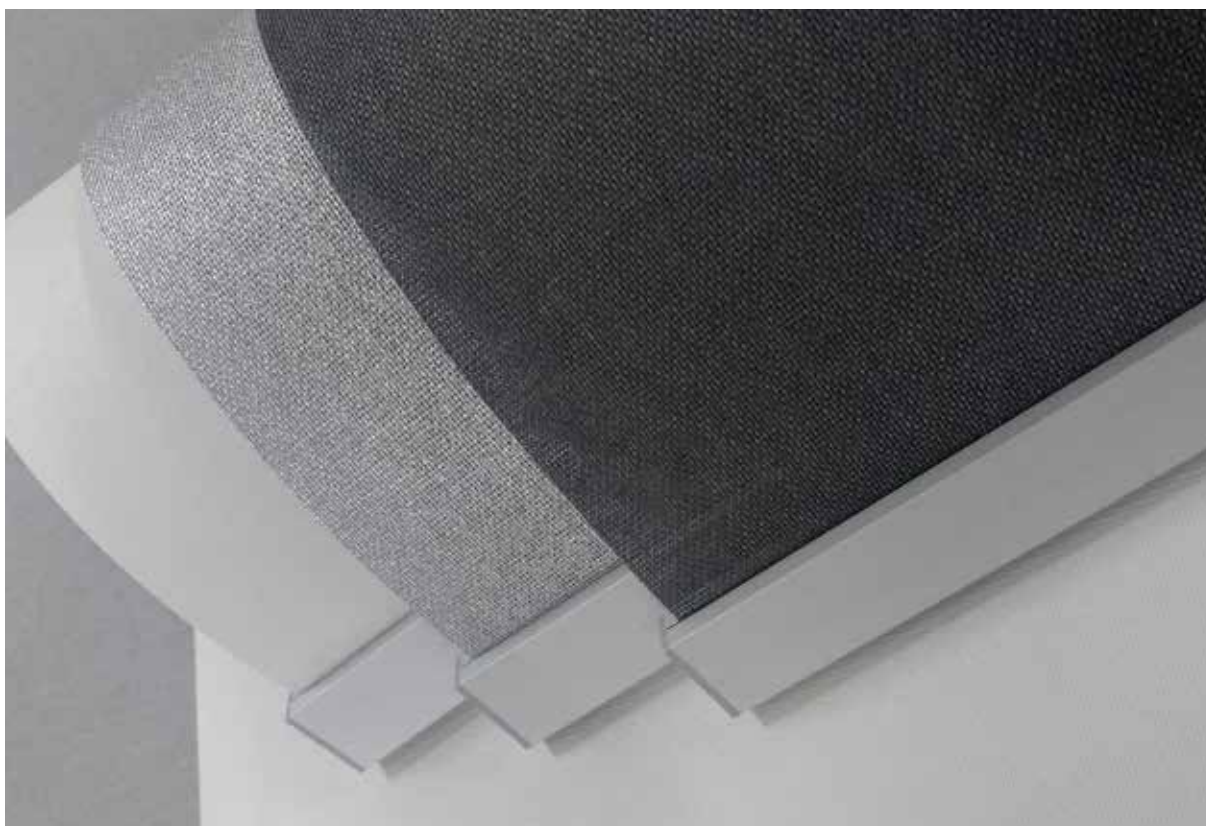

Flow screen med standard, rektangulær dekorlist i aluminium.

Lys og varme

Tabellen nedenfor viser stoffenes funksjon:

Ts - Mengden solstråling som stoffet slipper gjennom.

Rs - Mengden solstråling som stoffet reflekterer vekk.

As - Mengden solstråling som absorberes av stoffet.

Ts + Rs + As = 100 %

Fargenummer	Solinnslipp % (Ts)	Refleksjon % (Rs)	Absorpsjon % (As)
ES930 Hvit	41	59	0
ES932 Lysegrå	34	34	32
ES933 Sølvgrå	27	21	52
ES934 Antrasitt	21	15	64
ES935 Svart	15	4	81